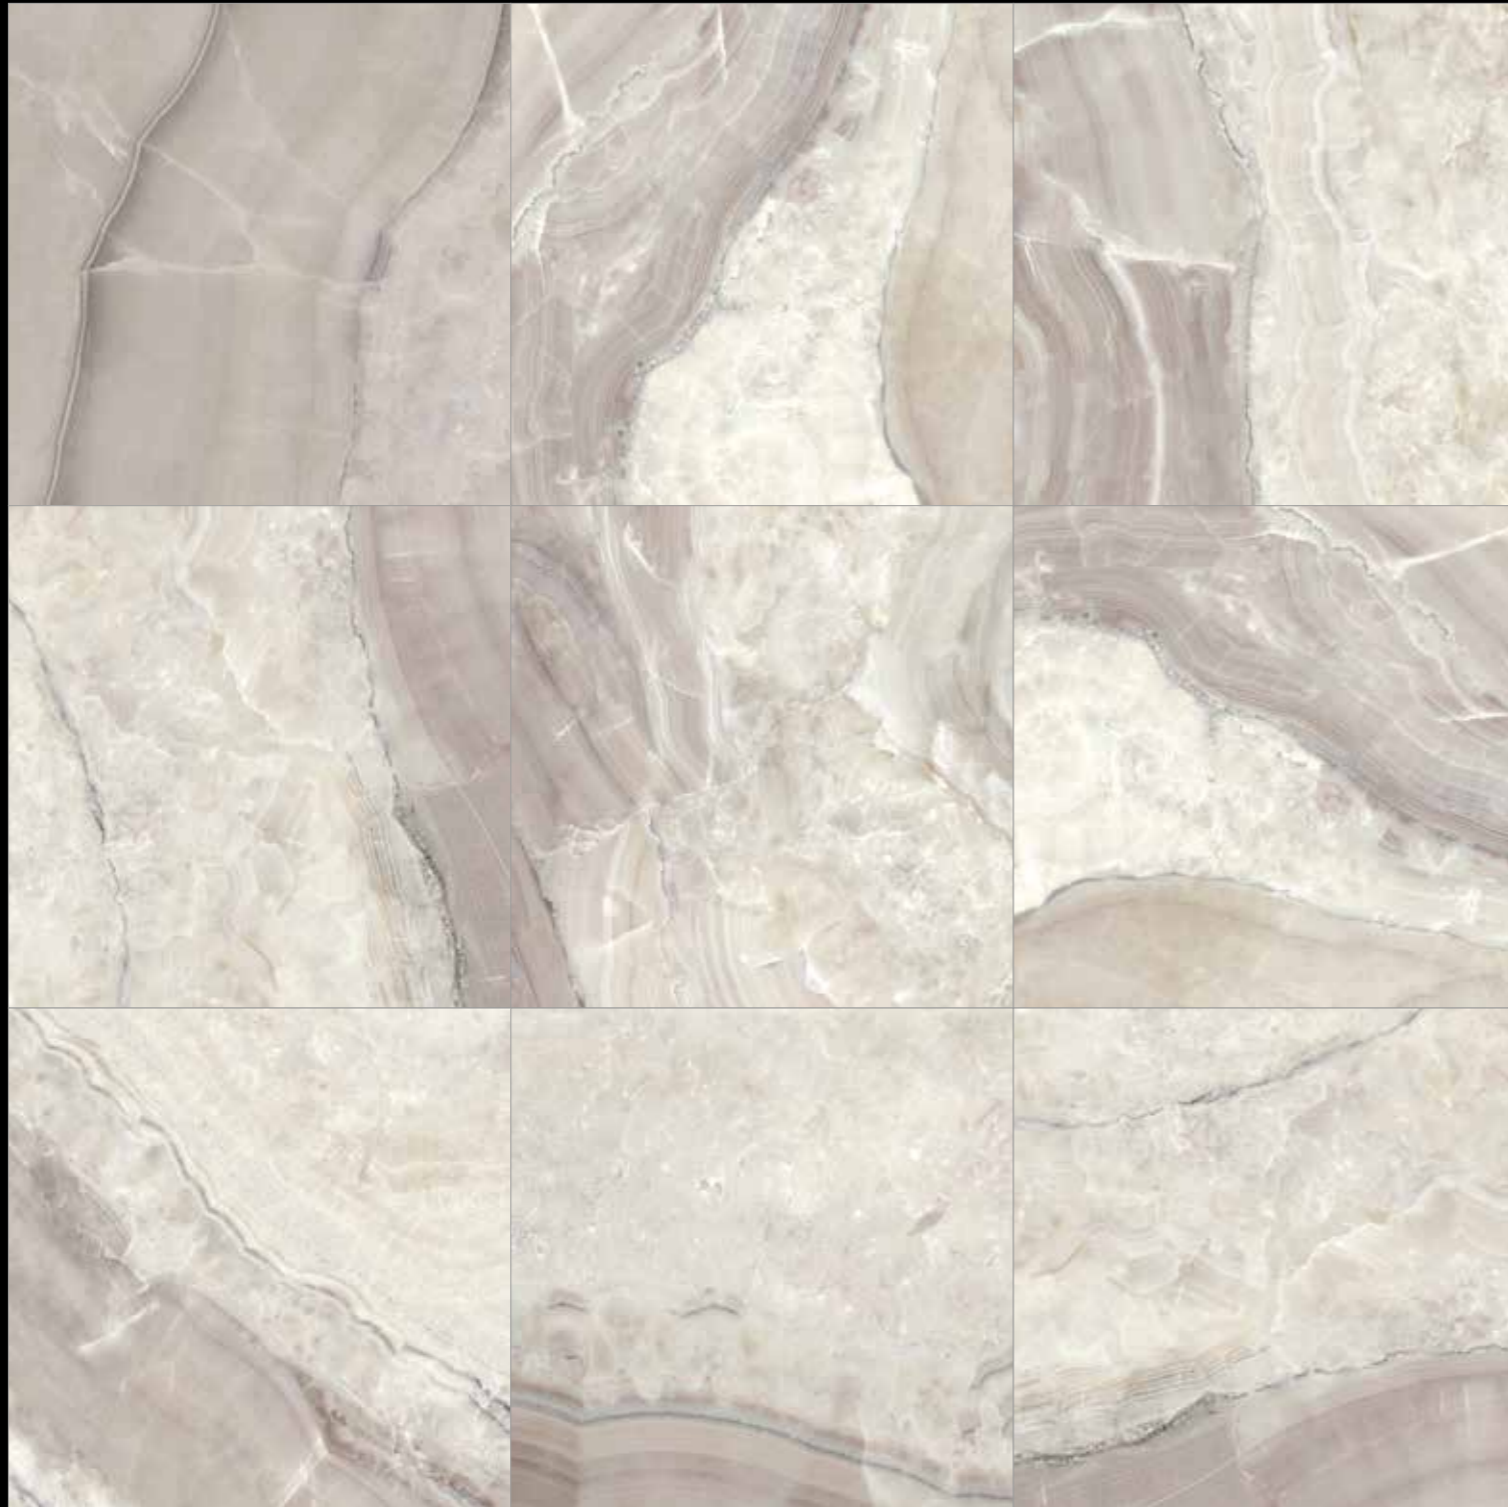

SERIE ONIX

PORCELÁNICO TÉCNICO *TECHNICAL PORCELAIN* COMPOSICIÓN PIEZAS - PIECES COMPOSITION

ONIX PEARL