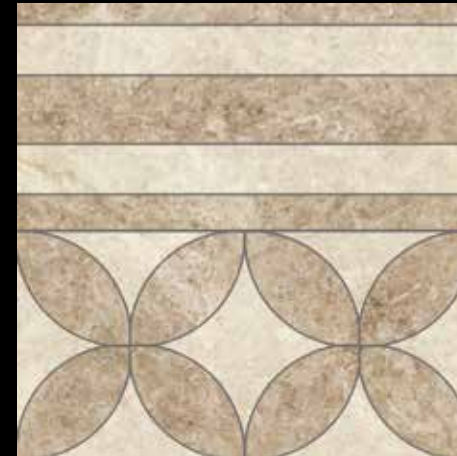

SOFT | DARK
COLORES DISPONIBLES - AVAILABLE COLORS

SERIE BREDÁ

PORCELÁNICO TÉCNICO *TECHNICAL PORCELAIN*

BREDÁ SOFT

◆ 600 x 600 x 11 18008 G 1190
◆ 600 x 600 x 11 18014 G 1270

BREDÁ DARK

◆ 600 x 600 x 11 18005 G 1190
◆ 600 x 600 x 11 18011 G 1270

BREDÁ SOFT DECORADO

◆ 600 x 600 x 11 17992 P 200

◆ 300 x 600 x 10 17996 G 1160
◆ 300 x 600 x 10 18002 G 1225

◆ 300 x 600 x 10 17993 G 1160
◆ 300 x 600 x 10 17999 G 1225

BREDÁ EVOLUTION ÁNGULO

◆ 600 x 600 x 11 17990 P 300

◆ 300 x 300 x 11 18128 P 76
Mosaico 70x76

◆ 300 x 300 x 11 18127 P 76
Mosaico 70x76

SERIE BREDÁ

PORCELÁNICO TÉCNICO *TECHNICAL PORCELAIN*

BREDÁ DARK DECORADO

◆ 600 x 600 x 11 17991 P 200

BREDÁ EVOLUTION CENEFA

◆ 600 x 600 x 11 17989 P 300

PAVIMENTO BREDÁ SOFT (PULIDO) 600 x 600 x 11 MM. BREDÁ EVOLUTION ÁNGULO (PULIDO) 600 x 600 x 11 MM. Y BREDÁ EVOLUTION CENEFA (PULIDO) 600 x 600 x 11 MM.

SERIE BREDA

PORCELÁNICO TÉCNICO *TECHNICAL PORCELAIN* COMPOSICIÓN PIEZAS - PIECES COMPOSITION