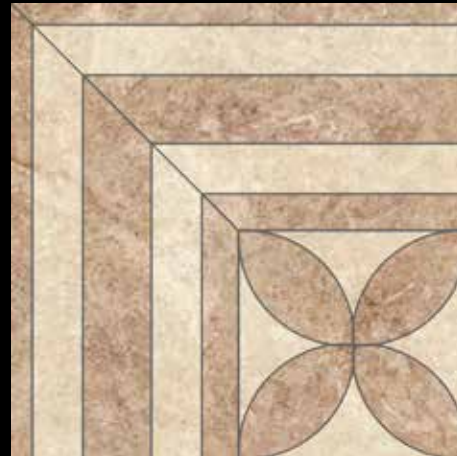

SOFT | DARK
COLORES DISPONIBLES - AVAILABLE COLORS

SERIE BREDÁ

PORCELÁNICO TÉCNICO *TECHNICAL PORCELAIN*

BREDÁ SOFT

◆ 600 x 600 x 11 18008 G 1190
◆ 600 x 600 x 11 18014 G 1270

BREDÁ DARK

◆ 600 x 600 x 11 18005 G 1190
◆ 600 x 600 x 11 18011 G 1270

BREDÁ SOFT DECORADO

◆ 600 x 600 x 11 17992 P 200

◆ 300 x 600 x 10 17996 G 1160
◆ 300 x 600 x 10 18002 G 1225

◆ 300 x 600 x 10 17993 G 1160
◆ 300 x 600 x 10 17999 G 1225

BREDÁ EVOLUTION ÁNGULO

◆ 600 x 600 x 11 17990 P 300

◆ 300 x 300 x 11 18128 P 76
Mosaico 70x76

◆ 300 x 300 x 11 18127 P 76
Mosaico 70x76

SERIE BREDÁ

PORCELÁNICO TÉCNICO *TECHNICAL PORCELAIN*

BREDÁ DARK DECORADO

◆ 600 x 600 x 11 17991 P 200

BREDÁ EVOLUTION CENEFA