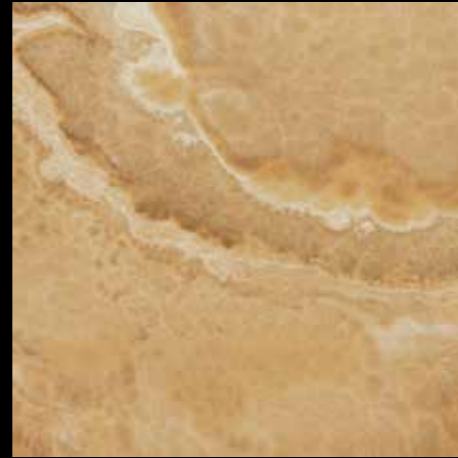

ÁGATA

PORCELÁNICO TÉCNICO DE ALTO TRÁNSITO *HIGH TRAFFIC TECHNICAL PORCELAIN*

PEARL | BEIGE | CREAM | BROWN
600 x 600 | 300 X 600 -- 24" X 24" | 12" X 24"

PEARL | BEIGE | CREAM | BROWN
COLORES DISPONIBLES - AVAILABLE COLORS

PAVIMENTO ÁGATA BEIGE PULIDO 600 x 600 x 11 MM.

SERIE ÁGATA

PORCELÁNICO TÉCNICO *TECHNICAL PORCELAIN*

PORCELÁNICO
TÉCNICO

PULIDO

RECTIFICADO
Y BISELADO

ÁGATA PEARL

600 x 600 MM.
24" X 24"

600 x 600 x 11 mm 18525 G 1270

ÁGATA CREAM

600 x 600 x 11 mm 18516 G 1270

ÁGATA BEIGE

600 x 600 x 11 mm 18522 G 1270

300 x 600 MM.
12" X 24"

300 x 600 x 10 mm 18501 G 1225

300 x 600 x 10 mm 18492 G 1225

RECTIFICADO
Y BISELADO

ÁGATA BROWN

600 x 600 x 11 mm 18519 G 1270

300 x 600 x 10 mm 18495 G 1225

SERIE ÁGATA

PORCELÁNICO TÉCNICO *TECHNICAL PORCELAIN* COMPOSICIÓN PIEZAS - PIECES COMPOSITION

ÁGATA PEARL

ÁGATA CREAM